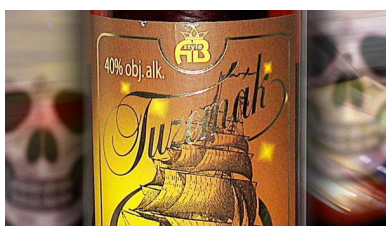

## Etikety lahví, ve kterých byl nalezen závadný alkohol – možné padělky

---

### Název

---

Lašský Tuzemák

Tuzemák

Tuzemák

Švestková vodka

Vodka Lunar

Vodka